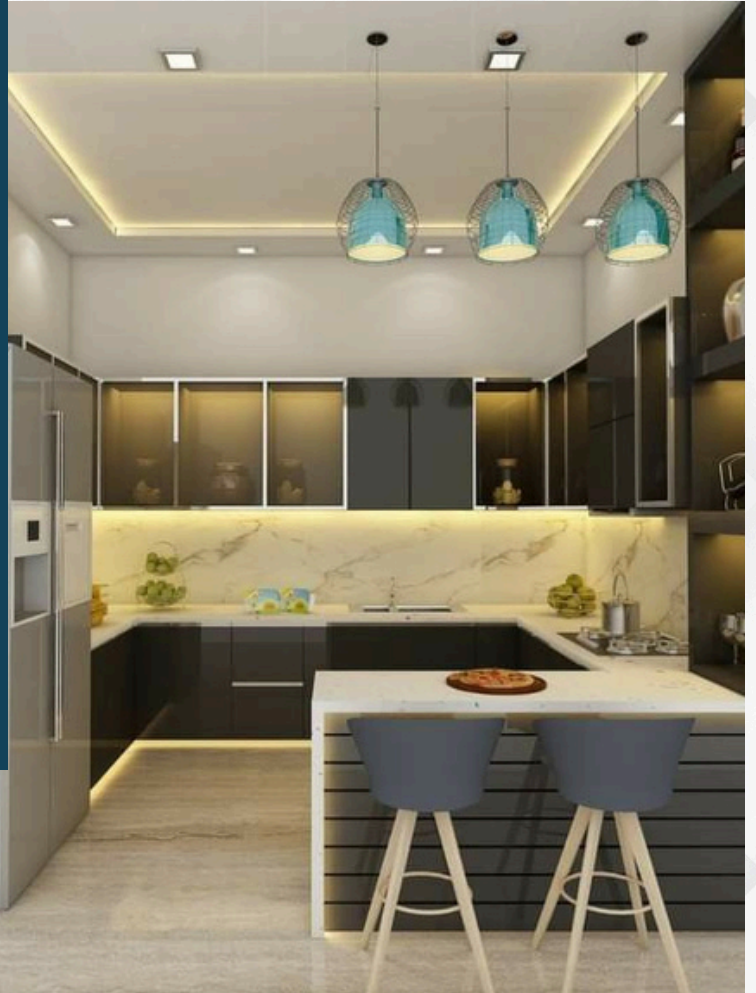

## الأضاءة البيضاء

يوفر الضوء الابيض الساطع رؤية افضل  
للتفاصيل الدقيقة عند الطهي و التحضير

# NEW COLLECTION

NEW SEASON/2024

المطبخ مش مجرد قطع من الخشب المطبخ ينعكس لمسات كل ست بيت شاطرة ..لذلك تقدم لك تاتش وود افضل التصاميم العصرية في عالم المطابخ الحديثة

نفخر بتقديم مطابخ مصممة خصيصا لتبلي احتياجاتك و تعكس ذوقك الرفيع و تتناغم مع ميزانيتك